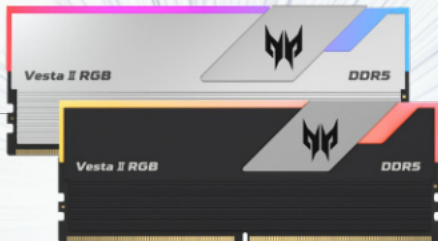

PREDATOR

120'90
€/UD

ACER PREDATOR VESTA2-32GB- 2X16GB-6000-1R8-V8 CL32 RGB

- 32 GB (2pcs x 16GB)
- 6000 Mhz CL 32
- DDR5 RGB UDIMM

- Plata Ref: BL_9BWWR.379
- Negro Ref: BL_9BWWR.378